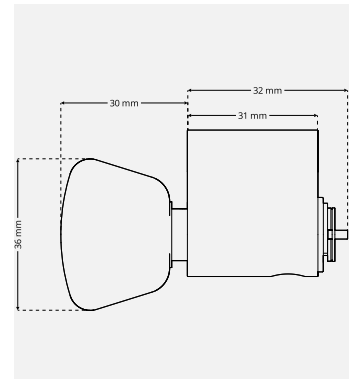

KNAPPVR. OVAL KC2542SL

Oval knappsylder for sylinderring DA 744 og sylinderring DA 74999 Dynamic.

- Forkrommet (CRP) 7030000028018
- Forkrommet Matt (CRS) 7030000028019
- Forkrommet Matt Gml (CRM) 7030000028020
- Messing design Matt (MB-PVD) 7030000028021
- Sort PVD 7030000028023