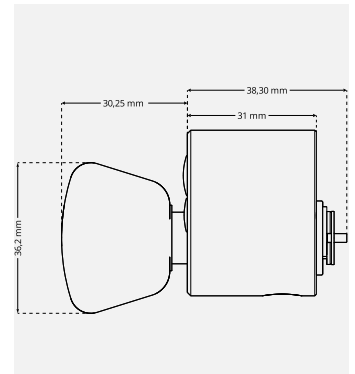

KNAPPVR. RUND KC2572SL

Rund knappsylder til gjenget sylinderring DA 754.

- Forkrommet (CRP) 7030000028030
- Forkrommet Matt (CRS) 7030000028031
- Forkrommet Matt Gml (CRM) 7030000028032
- Messing design Matt (MB-PVD) 7030000028033
- Sort PVD 7030000028035