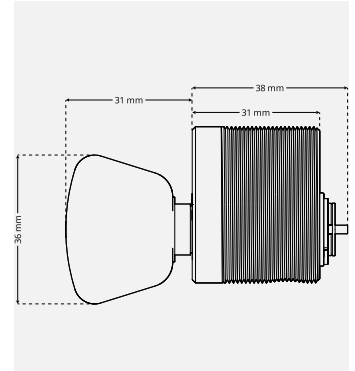

KNAPPVR. RUND KC2573SL

Rund knappsylder til dekoring uten gjenger DA 752.

- Forkrommet (CRP) 7030000028036
- Forkrommet Matt (CRS) 7030000028037
- Forkrommet Matt Gml (CRM) 7030000028038
- Messing design Matt (MB-PVD) 7030000028039
- Sort PVD 7030000028041

KNAPPVR. RUND KC2572SL

Rund knappsylder til gjenget sylinderring DA 754.

- Forkrommet (CRP) 7030000028030
- Forkrommet Matt (CRS) 7030000028031
- Forkrommet Matt Gml (CRM) 7030000028032
- Messing design Matt (MB-PVD) 7030000028033
- Sort PVD 7030000028035