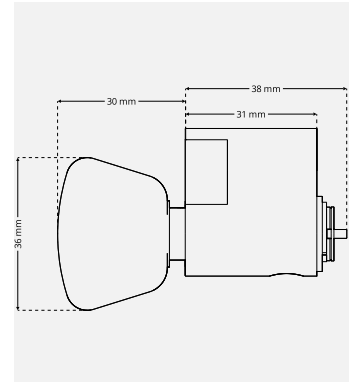

KNAPPVR. OVAL KC2549SL

Oval knappsylder ROKOKO for sylinderring DA 743 og sylinderring DA 74399 Dynamic.

- Forkrommet (CRP) 7030000028024
- Forkrommet Matt (CRS) 7030000028025
- Forkrommet Matt Gml (CRM) 7030000028026
- Messing design Matt (MB-PVD) 7030000028027
- Sort PVD 7030000028029